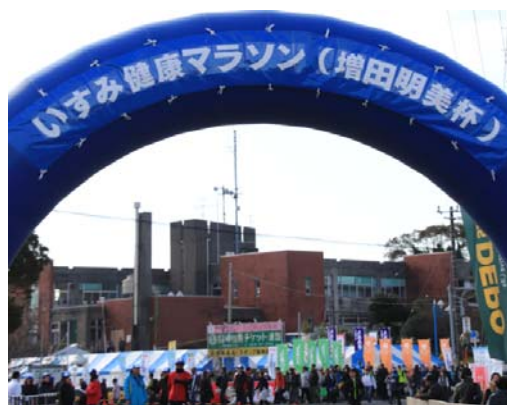

## 大会の様子(12/2)

メイン会場正面

かかしの応援

選手宣誓

力走する中学生

小学生の部(5年生女子)

小学生の部(3年生男子)

増田さん入賞者インタビュー

ファミリーの部

大会の様子(12/3)

地元小中学生による長者町駅前歓迎お囃子

ゴールアーチ

オープニングセレモニー

増田さんとゲスト(吉田さん・渋井さん)

受付会場(屋内)

10kmの部スタート